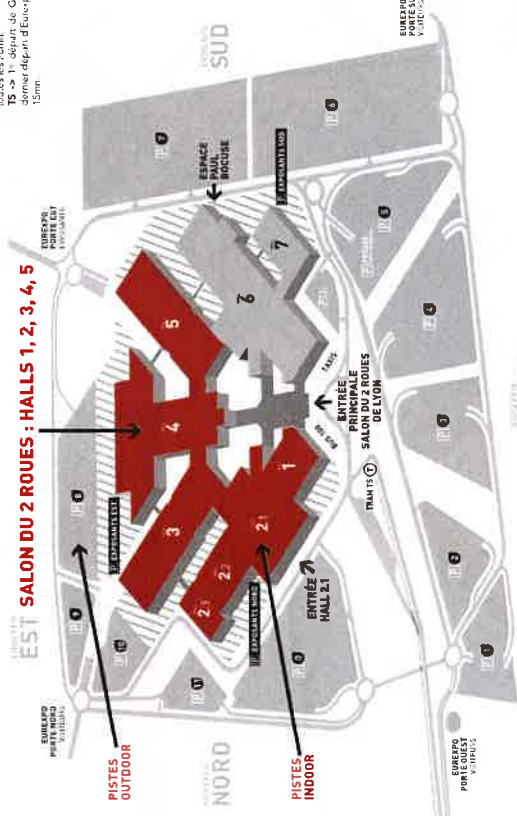

ANIMATIONS INDOOR

- Dérail / H 2
- Enduro / H 1 - H 2
- Flat Track / H 2
- Gymkhane / H 2
- Stunt / H 2
- Final 3 Land Rover / H 2
- Parc de la mort / H 4
- Piste d'essai électrique / H 3